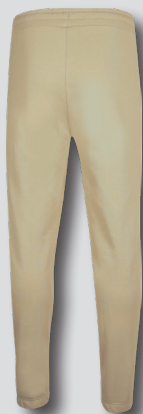

5102301
shady glade

BEYOURSELF

BEYOURSELF

BEYOURSELF BOOST TIGHT

Gr. XS - XL

EUR 64,99*

5292302
brushed nickel

RÜCKANSICHT

HANDYTASCHE

BREITER GUMMIBUND MIT LOGO PRINT

5292301
shady glade

STRONG

STRONG JOVIAL JACKE

Gr. S - XXL

EUR 59,99*

5072231
black

RÜCKANSICHT

KORDELZUG

SEITLICHE TASCHE

5072230
seneca rock

STRONG COMFY SWEATHOSE

Gr. S - XXL

EUR 59,99*

5102205
seneca rock

RÜCKANSICHT

KORDELZUG

SEITLICHE REISSVERSCHLUSSTASCHE

5102206
ensign blue

5102207
black

STRONG EASY SWEATSHORTS

Gr. S - XXL

EUR 49,99*