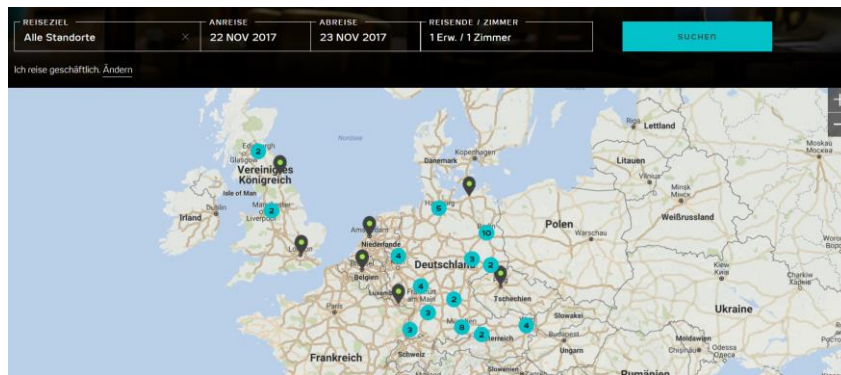

# BUCHUNG ÜBER MOTEL ONE

2

Geben Sie Ihre Reisedaten ein.

ZENTRAL · GELEGEN, KLEIN UND GEMÜTLICH  
Das neue Motel One Amsterdam-Waterlooplein

REISEZIEL	ANREISE	ABREISE	REISENDE / ZIMMER	
Alle Standorte	T1/MM/JJJJ	T1/MM/JJJJ	1 Erw. / 1 Zimmer	<input type="button" value="BUCHEN"/>

[Buchung verwalten](#)

LIKE THE PRICE · LOVE THE DESIGN

Jetzt online buchen und viele Vorteile genießen

# BUCHUNG ÜBER MOTEL ONE

Alternativ wählen Sie ein Motel One über die Karte (Alle Standorte)

2