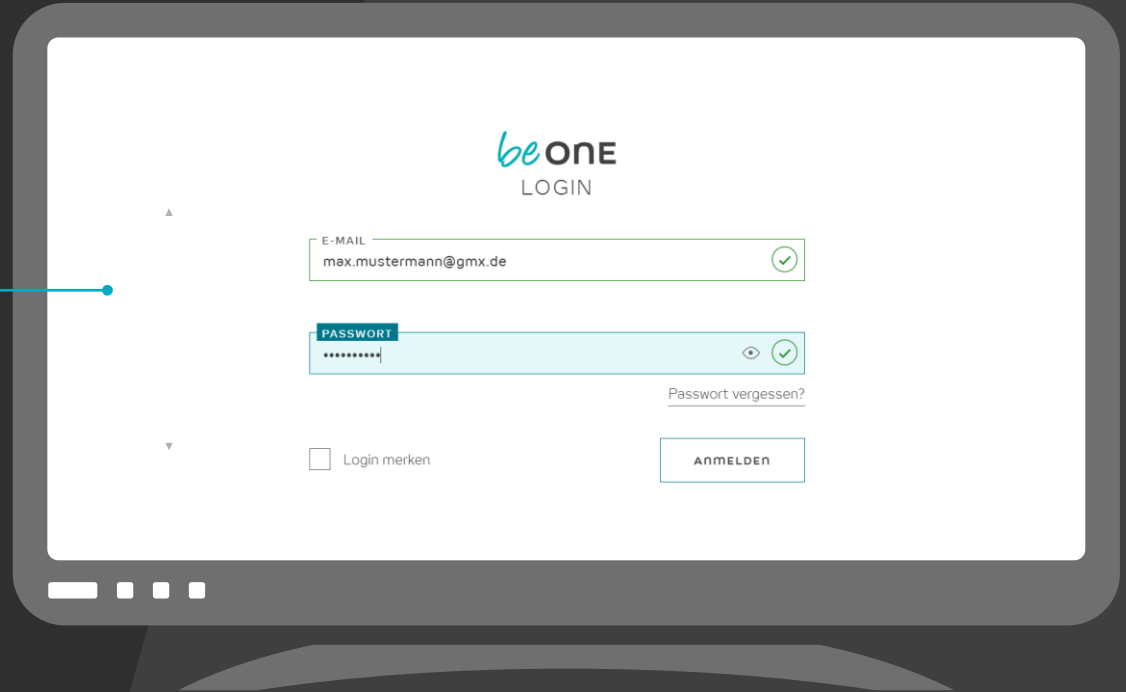

PARTNERCODE  
Testcode 123

SPEICHERN

## Schrittweise Anleitung

# BUCHUNG ÜBER MOTEL ONE

Öffnen Sie die Website/App und melden Sie sich an.

1