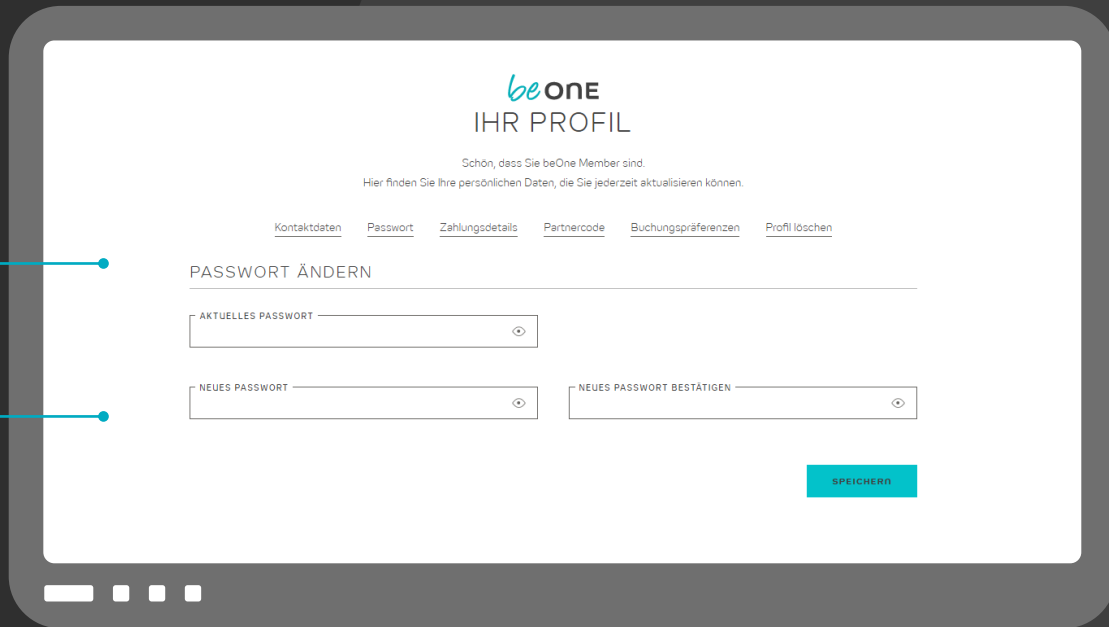

Schrittweise Anleitung

IHR BE ONE PROFIL

1 Übersicht Ihres beOne Logins

2 Möglichkeit, das Passwort zu ändern